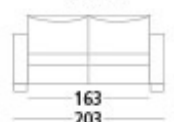

3 POSTI MAXI

3 POSTI

2 POSTI MAXI

2 POSTI

LETTO

CHAISE LONGUE

BR10

10 CM