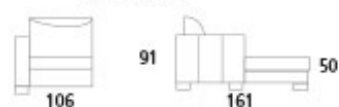

3 POSTI MAXI

3 POSTI

2 POSTI MAXI

2 POSTI

LETTO

CHAISE LONGUE

BR10

10 CM