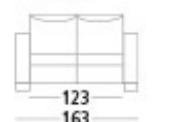

3 POSTI MAXI

3 POSTI

2 POSTI MAXI

2 POSTI

LETTO

CHAISE LONGUE

BR10

10 CM