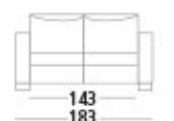

3 POSTI MAXI

3 POSTI

2 POSTI MAXI

2 POSTI

LETTO

CHAISE LONGUE

BR10

10 CM