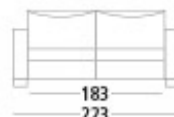

3 POSTI MAXI

3 POSTI

2 POSTI MAXI

2 POSTI

LETTO

CHAISE LONGUE

BR10

10 CM